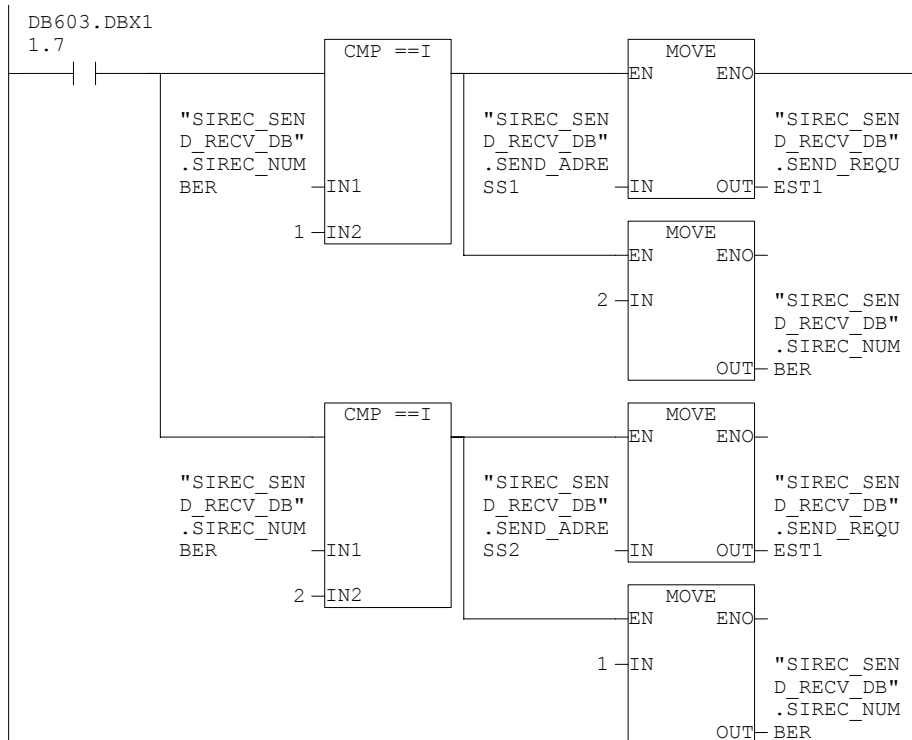

**FC601 - <offline>**

"SIREC\_SEND" Эта функция управляет запросом данных в Sirec

**Name:** "SIREC\_SEND" **Family:**  
**Author:** **Version:** 0.1  
**Block version:** 2  
**Time stamp Code:** 07.10.2004 11:19:14  
**Interface:** 07.10.2004 10:49:50  
**Lengths (block/logic/data):** 00646 00510 00024

Name	Data Type	Address	Comment
IN		0.0	
OUT		0.0	
IN_OUT		0.0	
TEMP		0.0	
RETURN		0.0	
RET_VAL		0.0	

**Block: FC601 Execute SEND-Jobs**

Network: 1

Network: 2

Network: 3

Network: 4